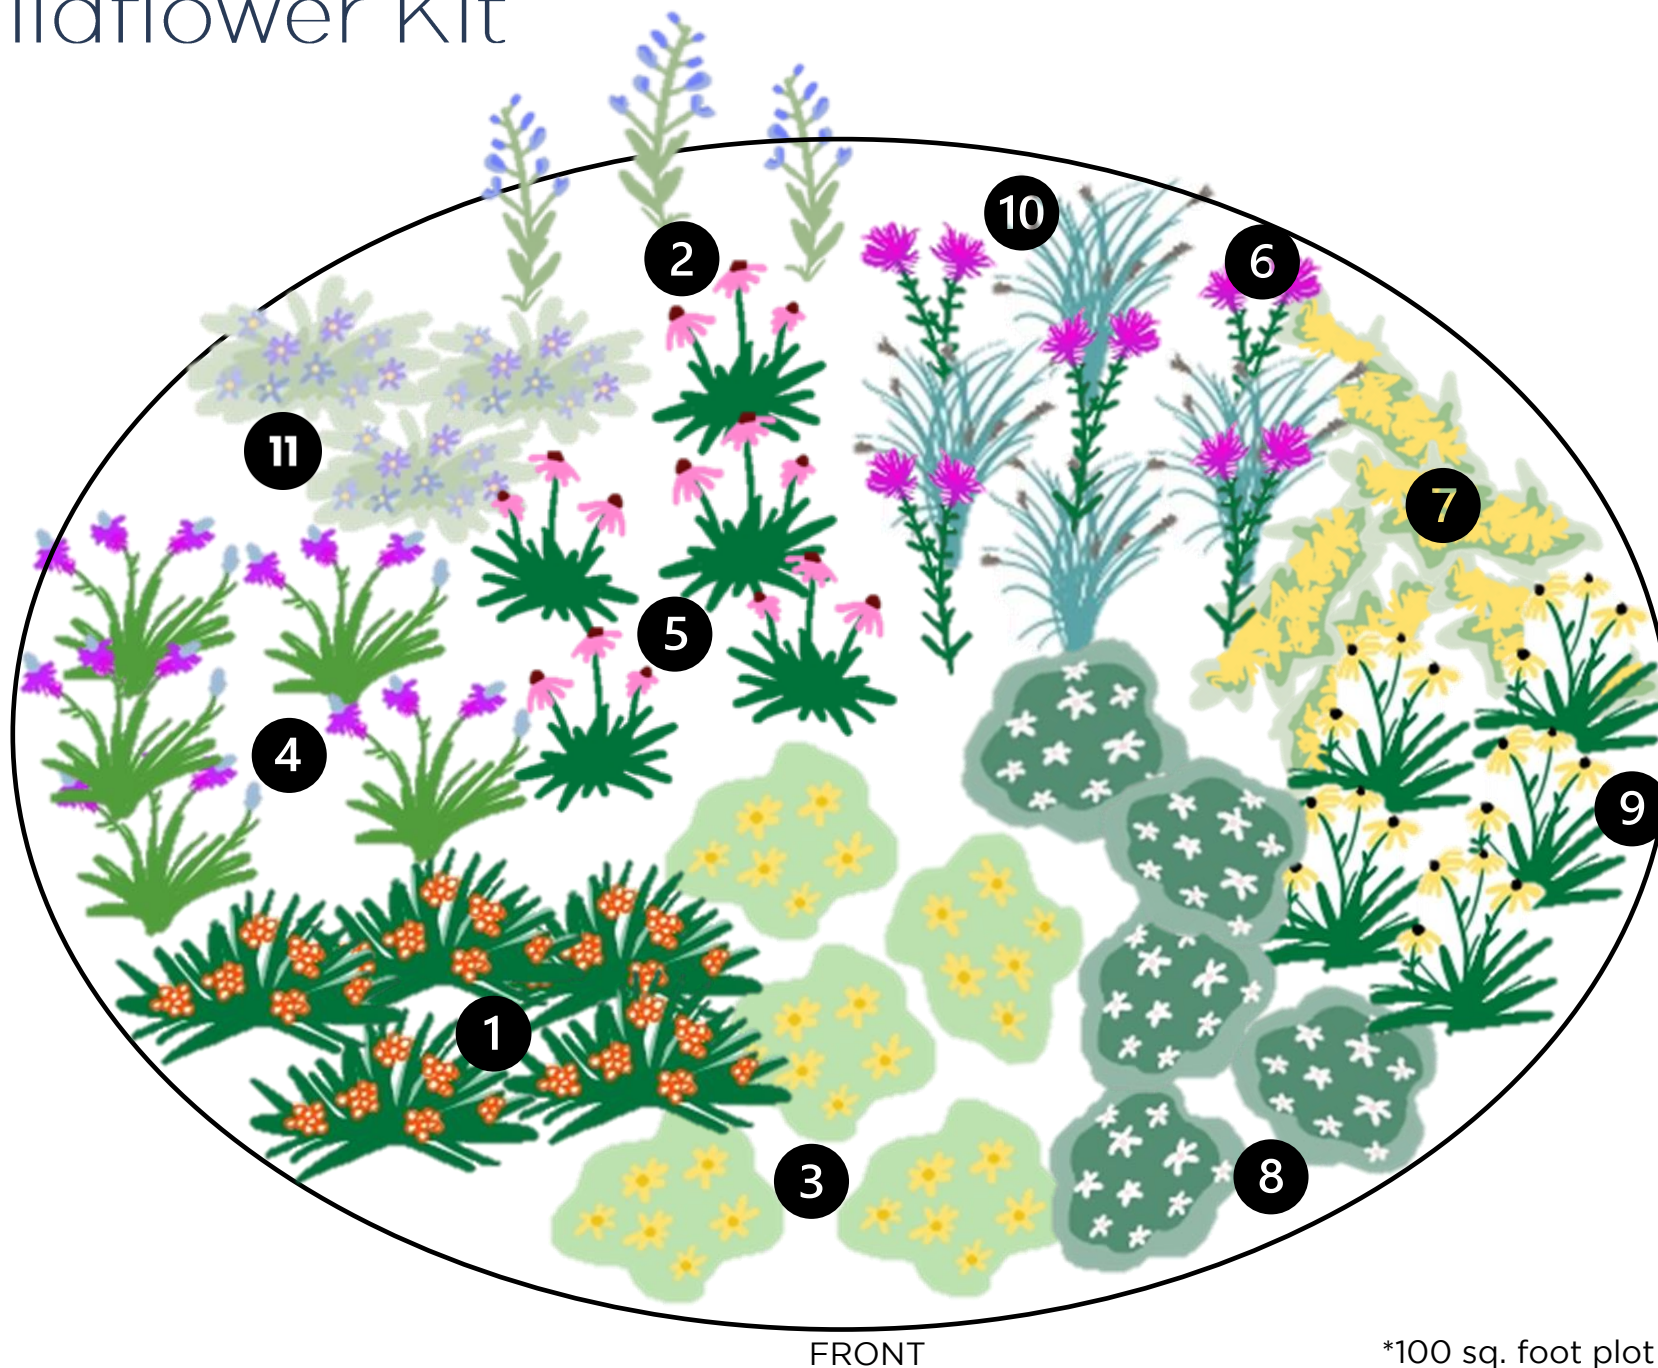

Sample Garden Design: Prairie Wildflower Kit

KEY:

1. Butterfly Milkweed
(*Asclepias tuberosa*)
2. Blue False Indigo
(*Baptisia australis*)
3. Lanceleaf Coreopsis
(*Coreopsis lanceolata*)
4. Purple Prairie Clover
(*Dalea purpurea*)
5. Purple Coneflower
(*Echinacea purpurea*)
6. Rough Blazing Star
(*Liatris aspera*)
7. Stiff Goldenrod
(*Oligoneuron rigidum*)
8. Foxglove Beardtongue
(*Penstemon digitalis*)
9. Black-eyed Susan
(*Rudbeckia fulgida*)
10. Little Bluestem
(*Schizachyrium scoparium*)
11. Smooth Aster
(*Symphotrichum leave*)

*100 sq. foot plot